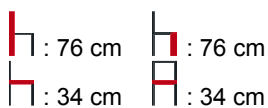

Black:
Mocca:
Castana:

Cena Kč

bez DPH	včetně DPH
2530,-	3061,-
2530,-	3061,-
2530,-	3061,-