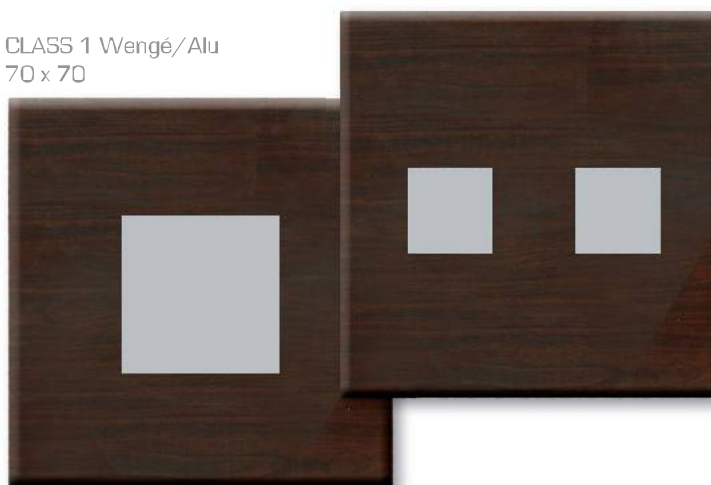

CLASS 1 Wengé/Alu
70 x 70