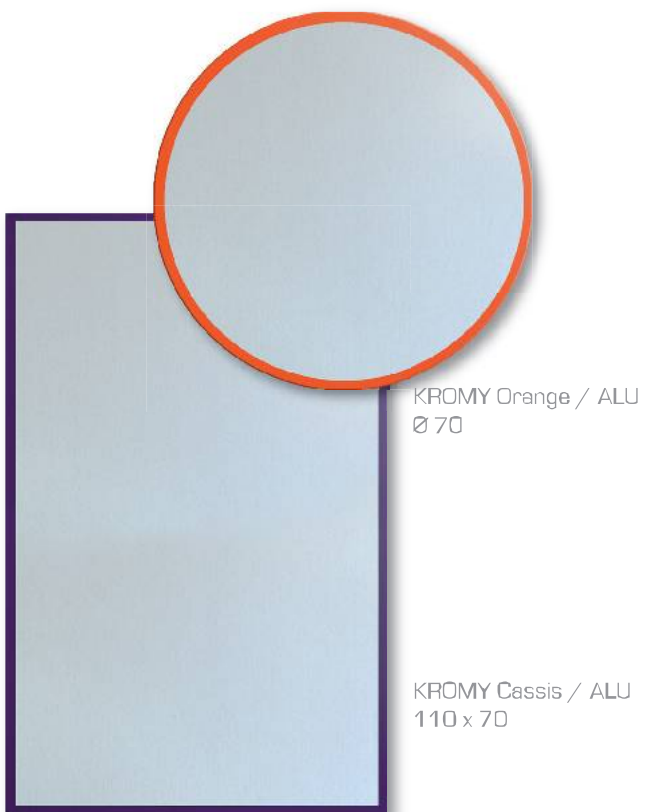

FORMATS					
●	Ø 60	Ø 70	Ø 80	Ø 90	Ø 120
	●	●			

Les plateaux Ø 60 et Ø 70 de la gamme SM France peuvent être cerclés inox ou laiton.
All SM France tops 60 cm and 70 cm round can be manufactured with inox or brass rings.