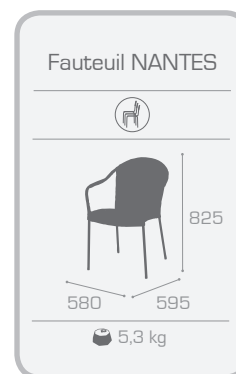

Fauteuils **NANTES**
Moka / Vanille