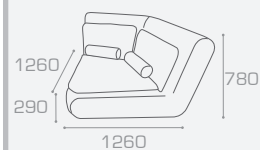

### Coloris structure

Carbon

Ice

Airstep Carbon 45

Anthracite RB  
gris / gris clair

MONACO  
Module centre

33 kg

MONACO  
Module d'angle