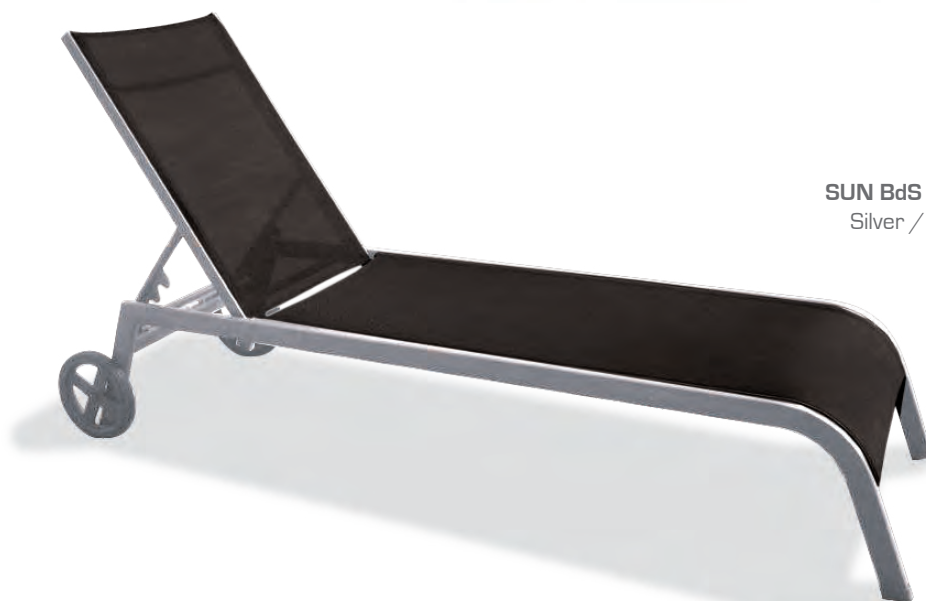

SUN BdS avec roues
Silver / Anthracite