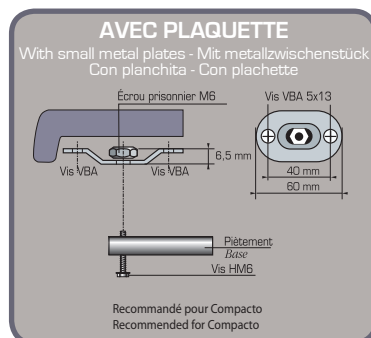

Caractéristiques techniques

Plateaux

Measurements in cm		in inches	Edge profile (all measurements in mm)	Nominal weight Kg	Quantit per pallet Truck*
Ø 40 Assise/Stool		R.16		2,3	480
Ø 60		R.24		4,1	120
Ø 60 CERCLÉ		R.24		4,7	NO
Ø 70		R.28		5,6	80
Ø 70 CERCLÉ		R.28		6,3	NO
Ø 80 CAFÉ		R.32		6,7	80
Ø 90		R.36		8,8	70
Ø 120		R.48		15,5	70
60 x 60		24 x 24		5,5	120
70 x 70		28 x 28		8,0	60
80 x 80		32 x 32		10,1	60
90 x 90		36 x 36		13,2	60
70 x 60		28 x 24		6,8	60
80 x 60		32 x 24		7,7	60
100 x 60		40 x 24		9,9	60
110 x 70		44 x 28		11,9	60
120 x 80		48 x 32		14,9	60
70 x 50**		28 x 20		5,1	120
130 x 50**		51 x 20		10,2	70
146 x 94 OBLONG		57 x 37		15,4	70
165 x 95 OBLIC		65 x 38		24,2	30

* Ask for quantities per container ** On request/Sur demande

These shapes are manufactured and stored in the following colours : Marbre de Gênes, Travertin, Palissade blanc, Palissade gris cendré, Wengé, Zen taupe, Kentucky, Blanc. / Other colours on request.
Ces formats sont fabriqués et stockés dans les coloris suivants : Marbre de Gênes, Travertin, Palissade blanc, Palissade gris cendré, Wengé, Zen taupe, Kentucky, Blanc. / Autres coloris, nous consulter.

FIXATIONS / Fixings / Befestigungen / Sujeción / Fissaggio

1