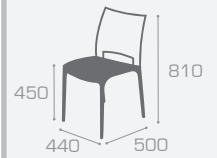

Chaise KROMY 2

3,3 kg

Fauteuil KROMY 2

4 kg

Empilable / Stackable