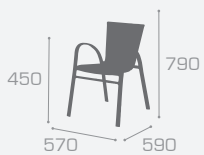

## ROCHELLE 3

3,5 kg

size max :  
Oblic

ROCHELLE 2  
Gris argent

Fauteuil STRASBOURG  
Sling

3 kg

Fauteuil STRASBOURG  
Sling Noir

Fauteuil STRASBOURG  
Sling Taupe