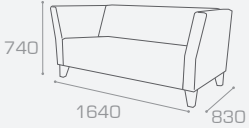

Belle-Île • Antibes

Lounge

BELLE-ÎLE
Canapé

42 kg