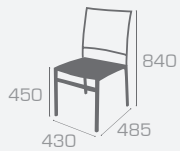

3,5 kg

4,2 kg

Empilable / Stackable