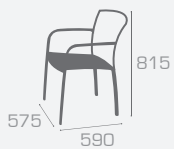

# Diner • Monaco • Monaco Alu

Chaise DINER

3,8 kg

Chaise DINER  
Moka

Chaises DINER

Fauteuil MONACO

4,2 kg

Fauteuil MONACO  
White Wash