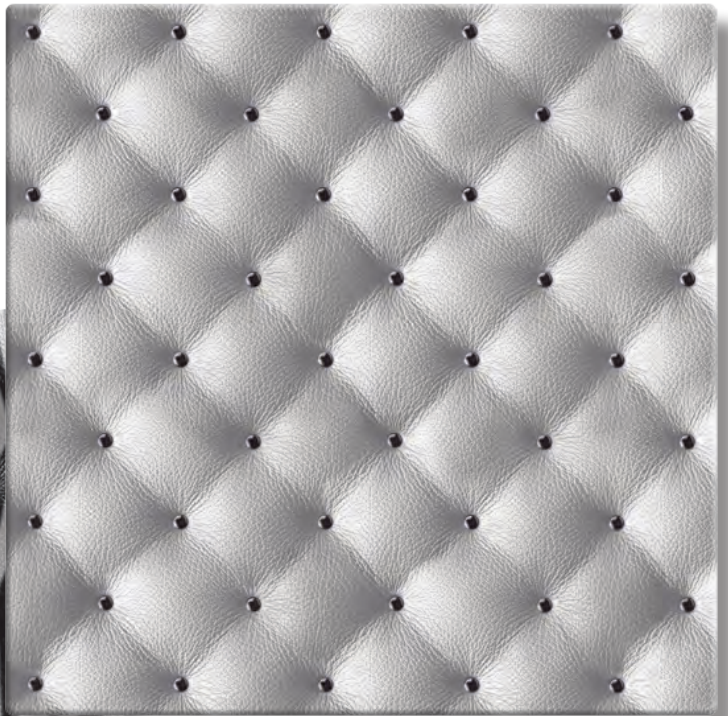

CABARET Zèbre 70 x 70

CABARET Blanc 70 x 70

CABARET Noir 70 x 70

CABARET Blanc Ø 60

Pied BISTRO 3