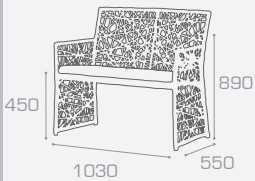

Coloris

Carbon

Plata

Météor

ANTIBES  
Banquette 2pl

9,5 kg

ANTIBES  
Fauteuil 1pl

5,8 kg