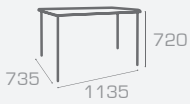

EROS 120x80

5,5 kg

size minimum : 120x80