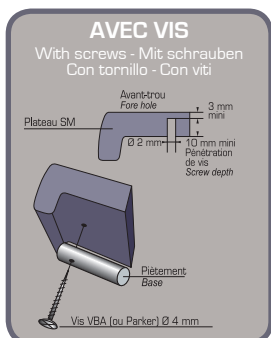

Caractéristiques techniques

Plateaux

Measurements in cm		in inches	Edge profile (all measurements in mm)	Nominal weight Kg	Quantit per pallet Truck*
Ø 40 Assise/Stool		R.16		2,3	480
Ø 60		R.24		4,1	120
Ø 60 CERCLÉ		R.24		4,7	NO
Ø 70		R.28		5,6	80
Ø 70 CERCLÉ		R.28		6,3	NO
Ø 80 CAFÉ		R.32		6,7	80
Ø 90		R.36		8,8	70
Ø 120		R.48		15,5	70
60 x 60		24 x 24		5,5	120
70 x 70		28 x 28		8,0	60
80 x 80		32 x 32		10,1	60
90 x 90		36 x 36		13,2	60
70 x 60		28 x 24		6,8	60
80 x 60		32 x 24		7,7	60
100 x 60		40 x 24		9,9	60
110 x 70		44 x 28		11,9	60
120 x 80		48 x 32		14,9	60
70 x 50**		28 x 20		5,1	120
130 x 50**		51 x 20		10,2	70
146 x 94 OBLONG		57 x 37		15,4	70
165 x 95 OBLIC		65 x 38		24,2	30

* Ask for quantities per container ** On request/Sur demande

These shapes are manufactured and stored in the following colours : Marbre de Gênes, Travertin, Palissade blanc, Palissade gris cendré, Wengé, Zen taupe, Kentucky, Blanc. / Other colours on request.
Ces formats sont fabriqués et stockés dans les coloris suivants : Marbre de Gênes, Travertin, Palissade blanc, Palissade gris cendré, Wengé, Zen taupe, Kentucky, Blanc. / Autres coloris, nous consulter.

FIXATIONS / Fixings / Befestigungen / Sujeción / Fissaggio

1