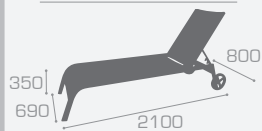

Fauteuil RIMINI  
Blanc

SUN Parasol Alu carré  
Blanc / Naturel

40 kg

SUN BdS 3

12,4 kg

SUN BdS avec roues

13 kg

SUN Parasol Alu carré  
Blanc / Naturel