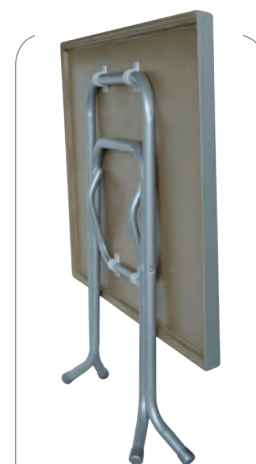

## ROCHELLE 3

3,5 kg

size max :  
Oblic

ROCHELLE 2  
Gris argent

Fauteuil STRASBOURG  
Sling

3 kg

Fauteuil STRASBOURG  
Sling Noir

Fauteuil STRASBOURG  
Sling Taupe