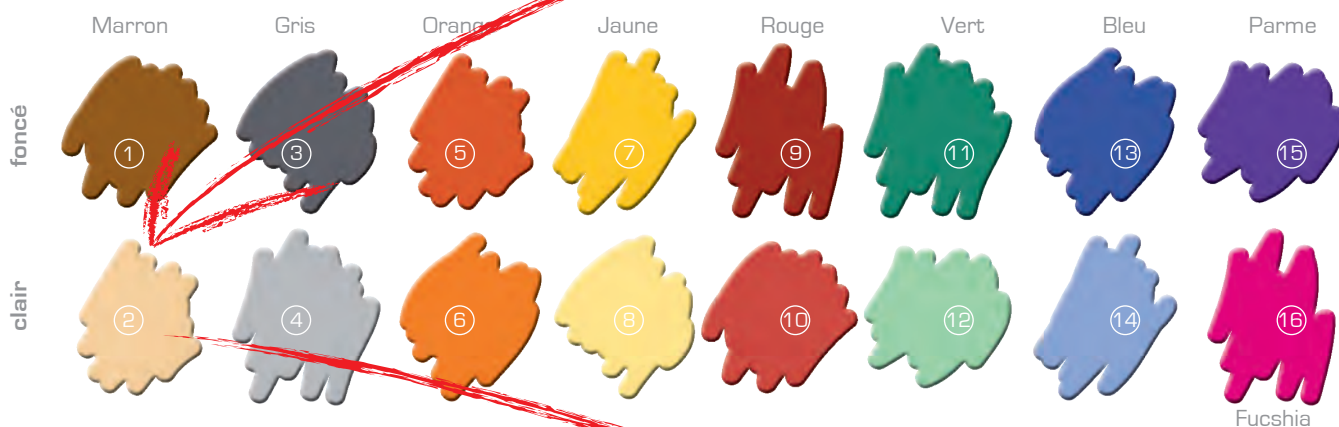

KROMY Cassis

KROMY Rouge

CITY

SIENNA

SILK Beige

SILK Gris perle

SILK Anthracite

KROMY Orange

KROMY Taupe

KROMY Noir

Fournissez votre logo **1**

- Fichier numérique
- Résolution 300 dpi minimum & échelle / scale 1:1
- Conditions, voir tarif en vigueur

Exemple :

Choisissez la couleur du fond **2**Choisissez la trame **3**Votre Easy Perso 2 - D **4**

# Bistro

**PUB** Noir Cerclé Laiton

**VICHY** Rouge Cerclé Inox

**MARBRE DE GENES** Cerclé Laiton

**CITY** Cerclé Inox

Fauteuil STRASBOURG  
Iceberg

**KBANA** Taupe Ø 70  
Cerclé Inox

Pied ROMA 4