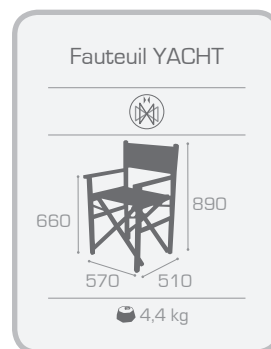

Fauteuil YACHT
Silver / Taupe