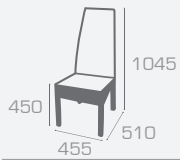

Diner • Monaco • Monaco Alu

3,8 kg