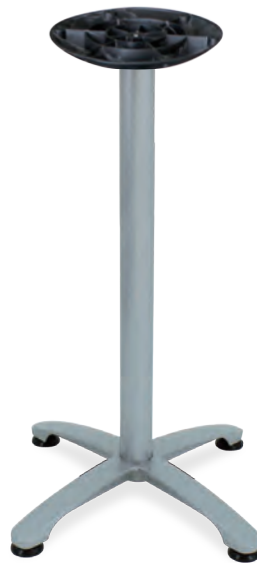

CROSS 4 MID Silver