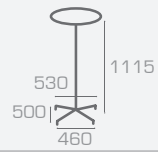

CLIC Abattant MD

7 kg
size max : Ø80
80x80 100x60