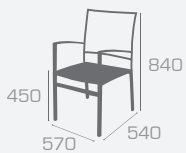

4,2 kg

Fauteuil TOKYO  
Noir / Taupe

Blanc - 5001

Noir - 5005

Chaise TOKYO  
Blanc / Blanc

Fauteuil TOKYO  
Noir / Noir

Empilable / Stackable

Rouge - 5011