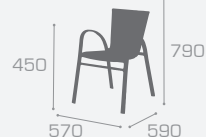

3,2 kg

3,8 kg

Existe en 2 finitions
available in 2 finishes

Rouge

Noir

Empilable / Stackable