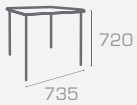

4,5 kg

size minimum : 70x70

**EROS 80x80**

5 kg

size minimum : 80x80

**EROS 110x70**

5 kg

size minimum : 110x70