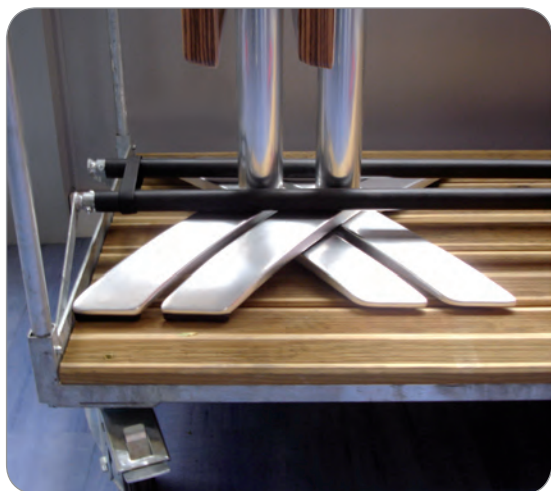

Le chariot UNIVERSAL est conçu pour le transport de tables avec pieds encastrables et plateaux abattants.

The UNIVERSAL trolley is designed for the storage and transport of stackable tables with flipping mechanism.