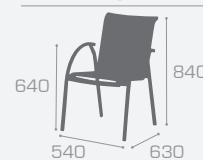

Fauteuil STRASBOURG  
Sling Iceberg

Fauteuil STRASBOURG  
Tressé Anthracite

Fauteuil STRASBOURG  
Tressé

3,2 kg

Fauteuil FAENA  
Inox look / Noir

Fauteuil FAENA

3,8 kg

Fauteuil FAENA  
Inox look / Rouge