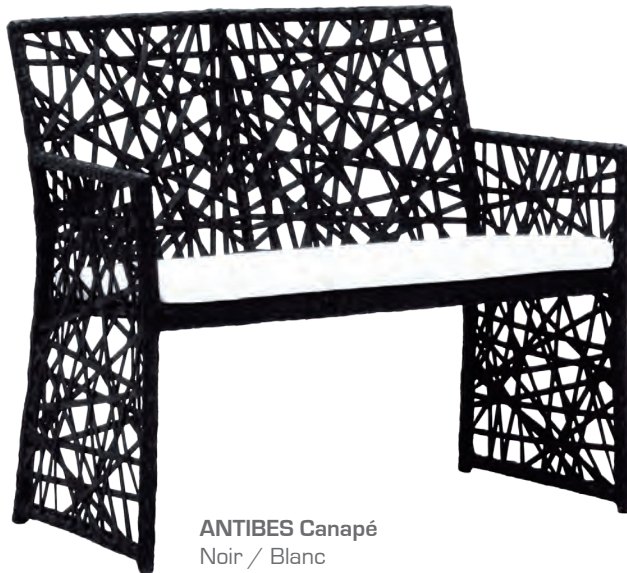

ANTIBES Canapé
Noir / Blanc

Coloris coussins

Taupe

Anthracite

Blanc