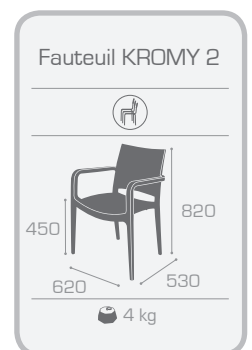

Chaise KROMY 2

3,3 kg

Fauteuil KROMY 2

4 kg

Empilable / Stackable