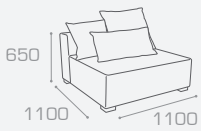

CANNES Module centre