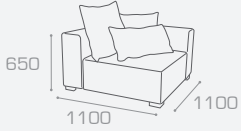

CANNES Module d'angle