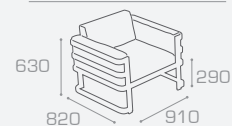

**MANHATTAN Desserte**  
Blanc

**MANHATTAN**  
Desserte

10 kg

**MANHATTAN**  
Table café

9 kg

**MANHATTAN**  
Table basse

15,5 kg

**MANHATTAN**  
Lounge