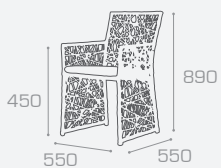

Coloris

Carbon

Plata

Météor

ANTIBES  
Banquette 2pl

9,5 kg

ANTIBES  
Fauteuil 1pl

5,8 kg