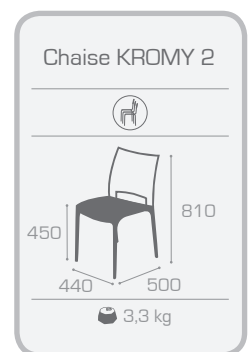

Chaise KROMY 2

3,3 kg

Fauteuil KROMY 2

4 kg

Empilable / Stackable