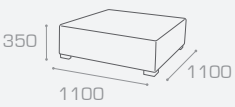

CANNES Repose-pied