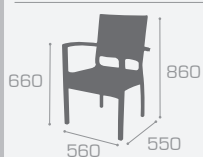

Toscana • Bergame • Sahara

4 kg

5,5 kg

4 kg

6,5 kg

5 kg

Les coussins / Cushions

Taupe

Anis