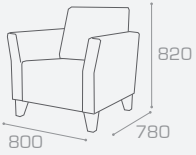

# Belle-Île • Antibes

Lounge

BELLE-ÎLE  
Canapé

42 kg

BELLE-ÎLE  
Fauteuil

28 kg

BELLE-ÎLE Canapé  
Plata

BELLE-ÎLE Fauteuil  
Plata