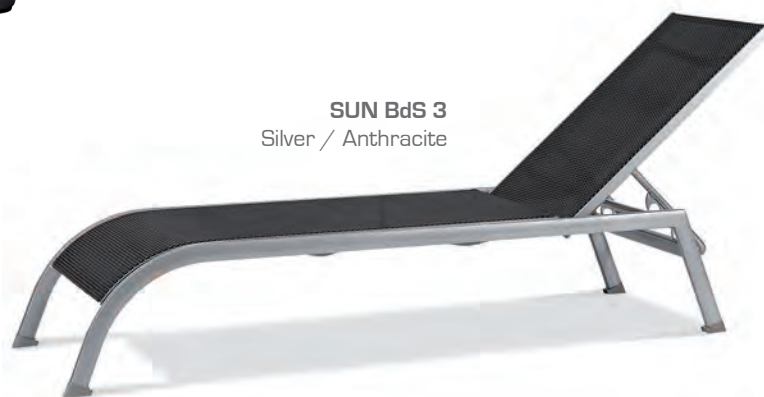

Fauteuil RIMINI  
Blanc

SUN Parasol Alu carré  
Blanc / Naturel

40 kg

SUN BdS 3

12,4 kg

SUN BdS avec roues

13 kg

SUN Parasol Alu carré  
Blanc / Naturel