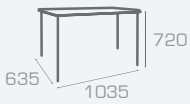

4,5 kg

size minimum : 70x70

**EROS 80x80**

5 kg

size minimum : 80x80

**EROS 110x70**

5 kg

size minimum : 110x70