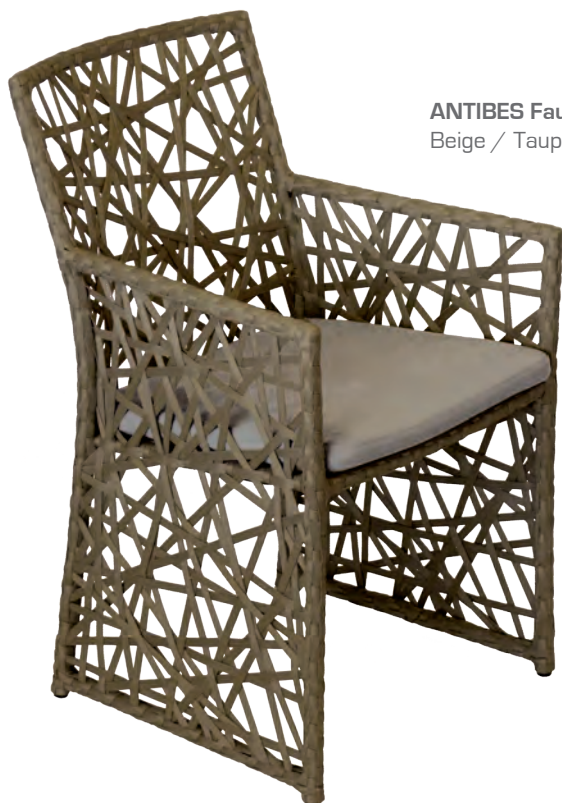

ANTIBES Canapé  
Noir / Blanc

Coloris coussins

Taupe

Anthracite

Blanc

ANTIBES Fauteuil  
Noir / Anthracite

ANTIBES Fauteuil  
Beige / Taupe

HOSSEGOR  
Repose-pied