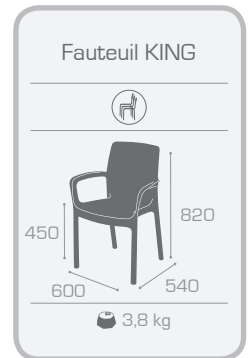

3,8 kg

Existe en 3 finitions
available in 3 finishes

Blanc

Crème

Noir