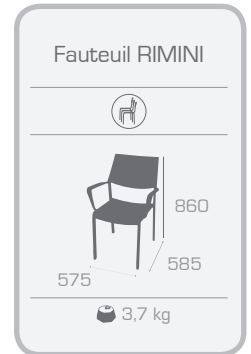

Fauteuil RIMINI
Noir