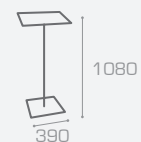

PENTA Carré MD

16 kg

size max : Ø70
70x70 70x60